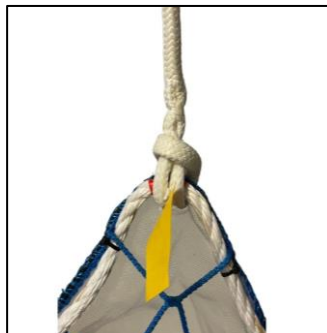

SafeKeeper®

Innfestingsbeslag

Festepunkt for fallsikringsline, hjørne/tak

315 x 76mm

Art.nr.: SU 6001200

- Til montering på treramme ved bruk av 4x100mm beslagspiker
- Gjenbrukbar ved bruk av 4x60mm BMF skruer
- Smidd D-ring (kan svinges 180 grader)
- Bruddstyrke: 22kN
- Iht EN795: 1996 Klasse A

ANDRE PRODUKTER:

Opphengsline
3m og 13,5m
SN 9101 / SN 9202

Opphengsline
3m og 13,5m
SN 9001 / SN 9002

Forankringsstropp
60cm VLSL 25060
120cm VLSL 25120

Bjelkeklemme
22/50mm
VS941013 / VS941014