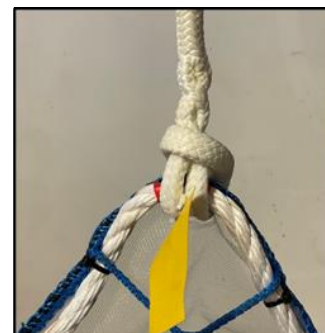

SafeKeeper®

Flensklammer

Bjelkeklemme for nettmontering
22mm

Art.nr: VS941013 / 14

- Designet for nettmontering på I og H bjelke
- Maks belastning 6 kN iht NS-EN 1263.1
- To str: 22mm og 50mm

ANDRE PRODUKTER

SN 5000
Flammehemmende
sikkerhetsnett

Plaststrips
4,6x200mm 100pk
7,6x380 mm 100pk

Sytau 6mm
SN 96065 – 6,5m
SN 96165 – 16,5m

Opphengslinje
3m og 13,5m
SN 9001 / SN 9002

Les mer på safekeeper.no