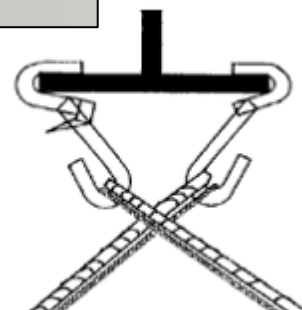

SafeKeeper®

Flensklammer

Bjelkeklemme for nettmontering
22mm

Art.nr: VS941013 / 14

- Designet for nettmontering på I og H bjelke
- Maks belastning 6 kN iht NS-EN 1263.1
- To str: 22mm og 50mm

ANDRE PRODUKTER

SN 5000
Flammehemmende
sikkerhetsnett

Plaststrips
4,6x200mm 100pk
7,6x380 mm 100pk

Sytau 6mm
SN 96065 – 6,5m
SN 96165 – 16,5m

Opphengslinje
3m og 13,5m
SN 9001 / SN 9002

Les mer på safekeeper.no